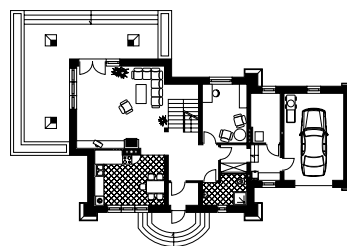

# ALFA

RZUT PARTERU W SKALI 1:500 DO PROJEKTU ZAGOSPODAROWANIA DZIAŁKI

**Uwaga! Drukując tę stronę należy w opcjach wydruku wyłączyć skalowanie strony.**

WERSJA KATALOGOWA

LUSTRZANE ODBICIE

10 cm = 50 m