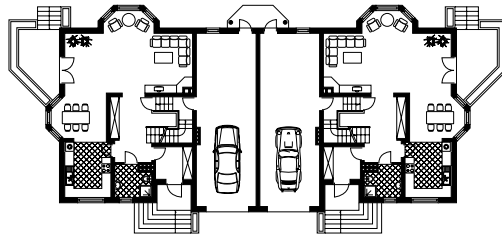

ASTRA

RZUT PARTERU W SKALI 1:500 DO PROJEKTU ZAGOSPODAROWANIA DZIAŁKI

Uwaga! Drukując tę stronę należy w opcjach wydruku wyłączyć skalowanie strony.

10 cm = 50 m