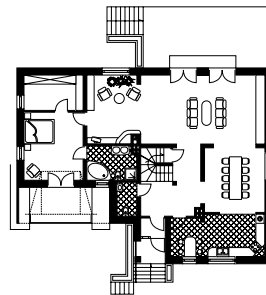

RÓŻA

RZUT PARTERU W SKALI 1:500 DO PROJEKTU ZAGOSPODAROWANIA DZIAŁKI

Uwaga! Drukując tę stronę należy w opcjach wydruku wyłączyć skalowanie strony.

WERSJA KATALOGOWA

LUSTRZANE ODBICIE

10 cm = 50 m