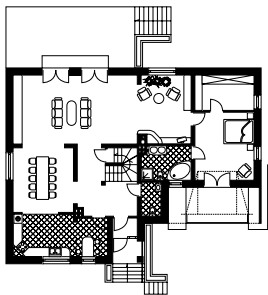

RÓŻA

RZUT PARTERU W SKALI 1:500 DO PROJEKTU ZAGOSPODAROWANIA DZIAŁKI

Uwaga! Drukując tę stronę należy w opcjach wydruku wyłączyć skalowanie strony.

WERSJA KATALOGOWA

LUSTRZANE ODBICIE

10 cm = 50 m