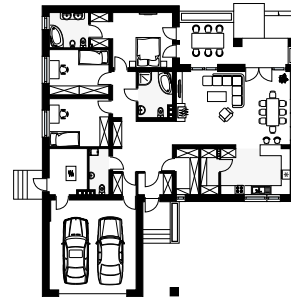

AMBROZJA 7

RZUT PARTERU W SKALI 1:500 DO PROJEKTU ZAGOSPODAROWANIA DZIAŁKI

Uwaga! Drukując tę stronę należy w opcjach wydruku wyłączyć skalowanie strony.

WERSJA KATALOGOWA

LUSTRZANE ODBICIE

10 cm = 50 m