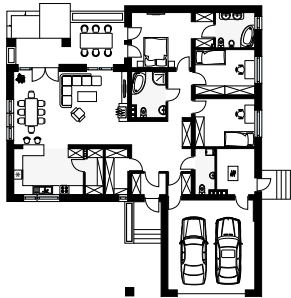

AMBROZJA 7

RZUT PARTERU W SKALI 1:500 DO PROJEKTU ZAGOSPODAROWANIA DZIAŁKI

Uwaga! Drukując tę stronę należy w opcjach wydruku wyłączyć skalowanie strony.

WERSJA KATALOGOWA

LUSTRZANE ODBICIE

10 cm = 50 m